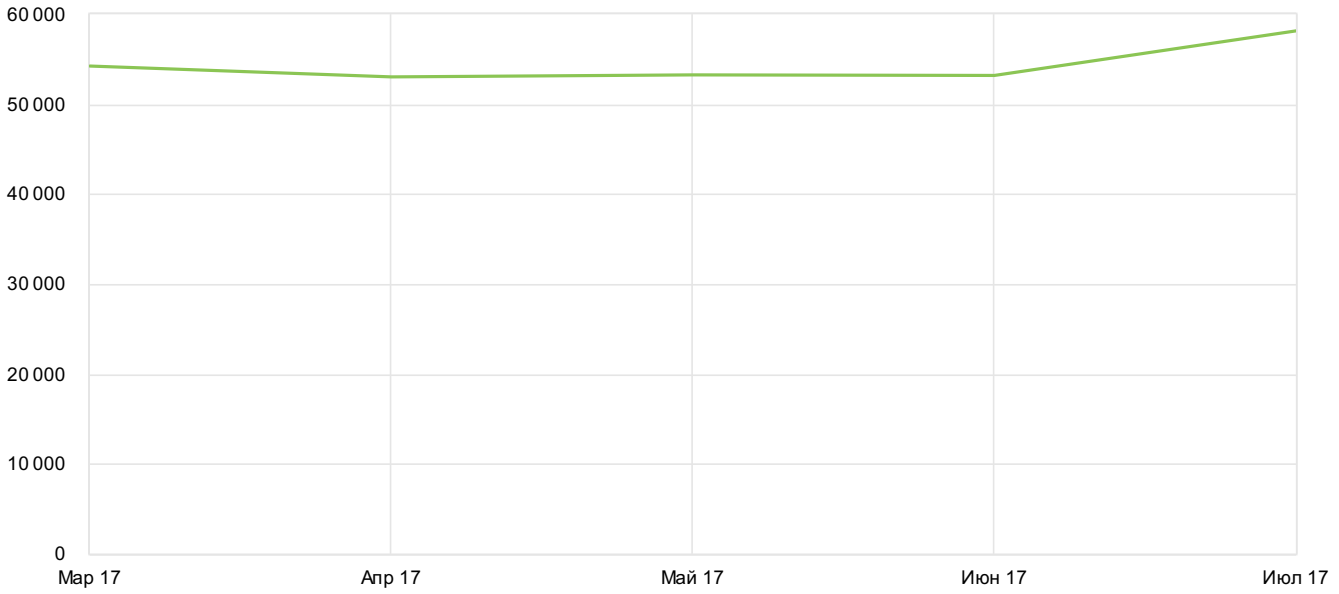

Посетители

100 % визитов из 333 392

1 мар — 31 июл 2017 Детализация: по месяцам

Посетители

Визиты

Посетители

Итого и средние

333 392